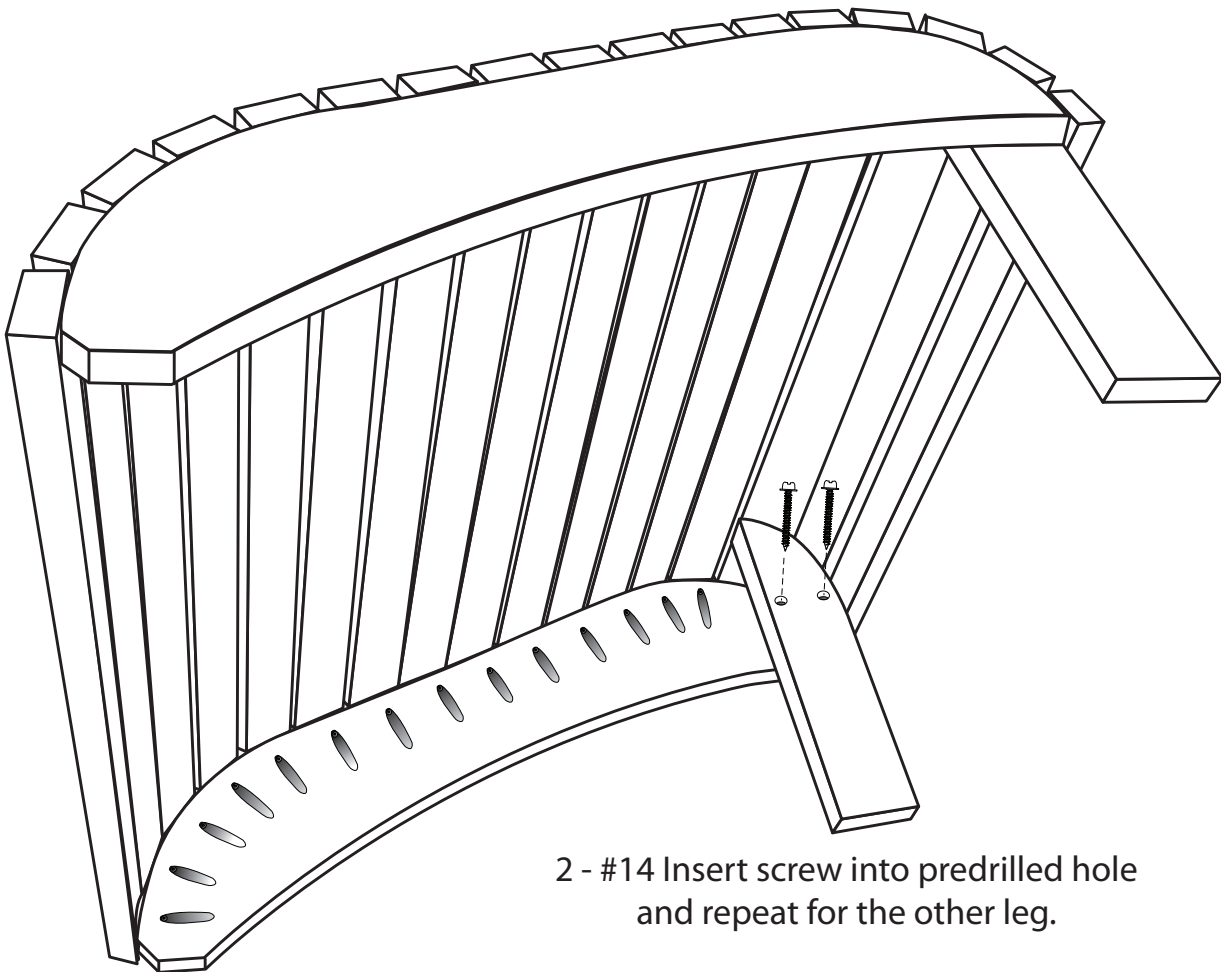

Footstool Assembly

Hardware

4 - #14 - 1 1/4" Hex head Screws /Vis

2 - #14 Insert screw into predrilled hole
and repeat for the other leg.

2 - # 14 Vis Insérer dans le trou prépercé et répétez
l'opération pour l'autre jambe.